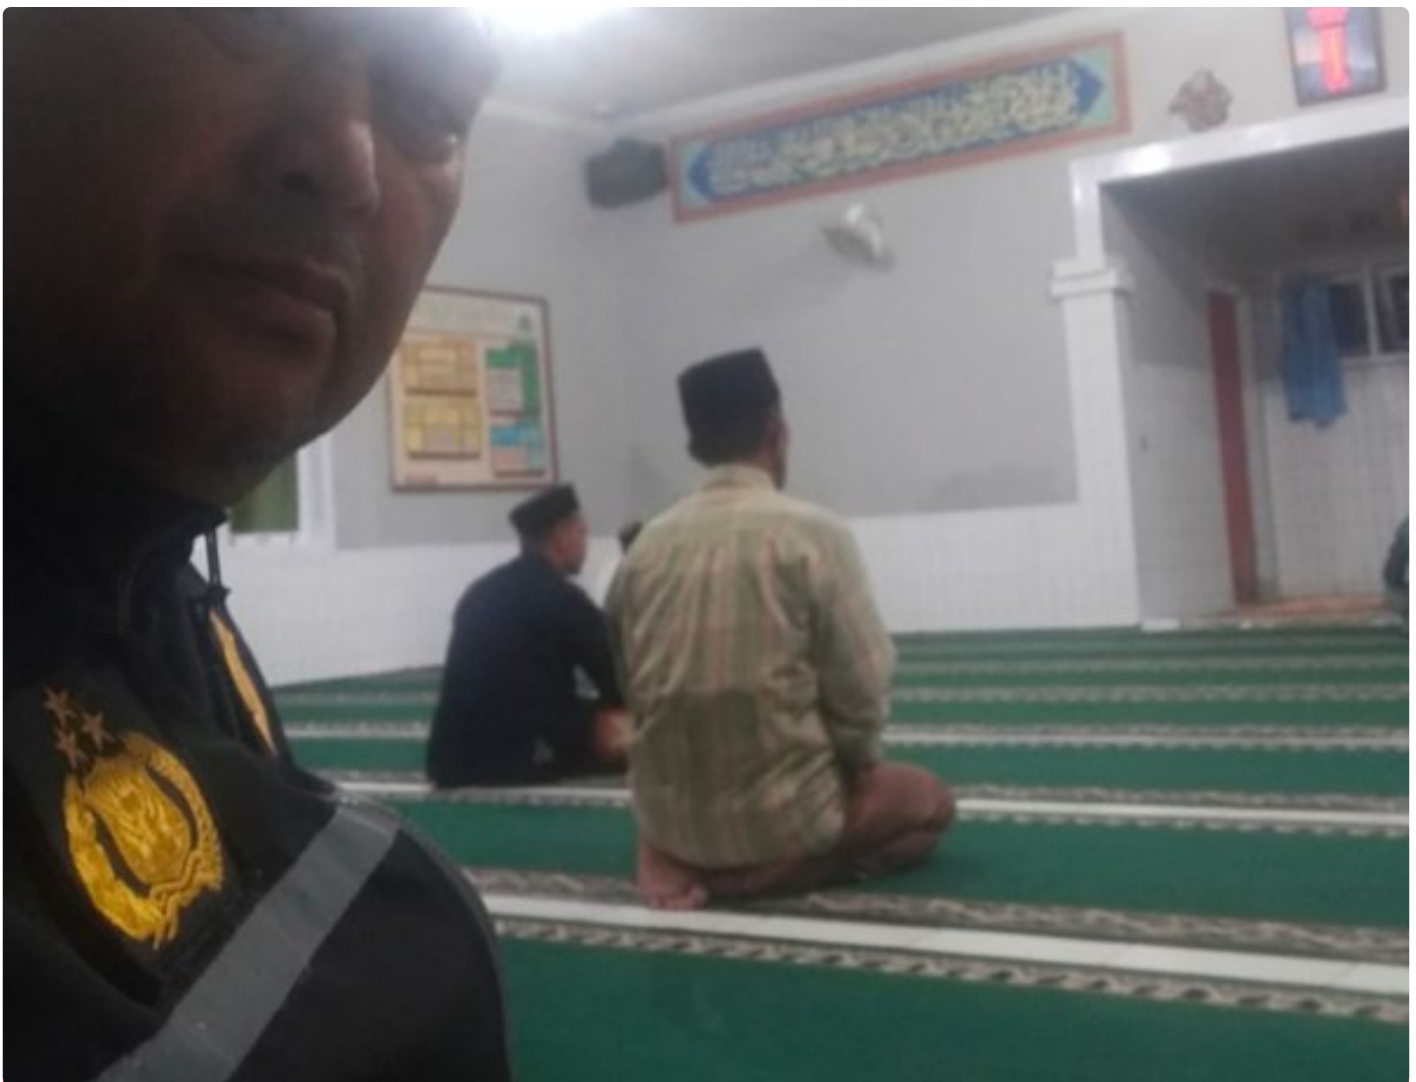

OPOSISI

Safari Subuh Polsek Kalapanunggal Polres Sukabumi Jalin Silaturahmi dan Tingkatkan Kamtibmas

Sukabumi - SUKABUMI.OPOSISI.CO.ID

Jul 11, 2024 - 10:21

Safari Subuh Polsek Kalapanunggal Polres Sukabumi Jalin Silaturahmi dan Tingkatkan Kamtibmas

Sukabumi, 11 Juli 2024 – Dalam upaya mempererat silaturahmi dan